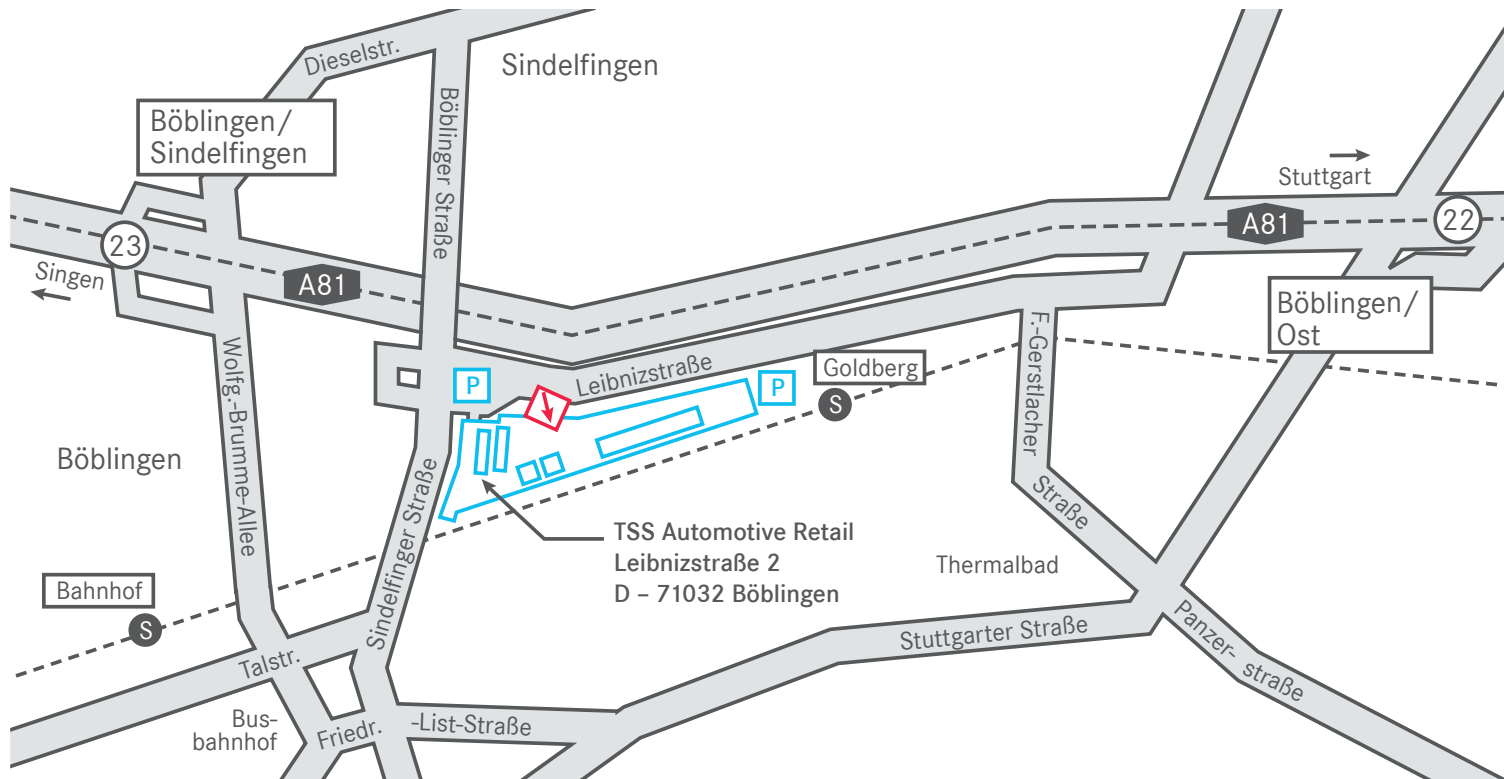

## Anfahrtsbeschreibung

TSS Automotive Retail  
Leibnizstraße 2  
D - 71032 Böblingen

### Aus Richtung Singen

- A81 Richtung Stuttgart
- Ausfahrt 23, Böblingen/Sindelfingen
- rechts abbiegen, Wolfg.-Brumme-Allee
- zweite Abzweigung links, Friedrich-List-Straße
- an der Ampel links, Sindelfinger Straße
- vor der Autobahnbrücke rechts, Leibnizstraße
- Einfahrt sofort auf der rechten Seite

### Aus Richtung Stuttgart

- A81 Richtung Singen
- Ausfahrt 22, Böblingen Ost
- erste Ampelkreuzung rechts (Thermalbad)
- an der Ampel links, Leibnizstraße
- nach ca. 1,5 km Einfahrt auf der linken Seite